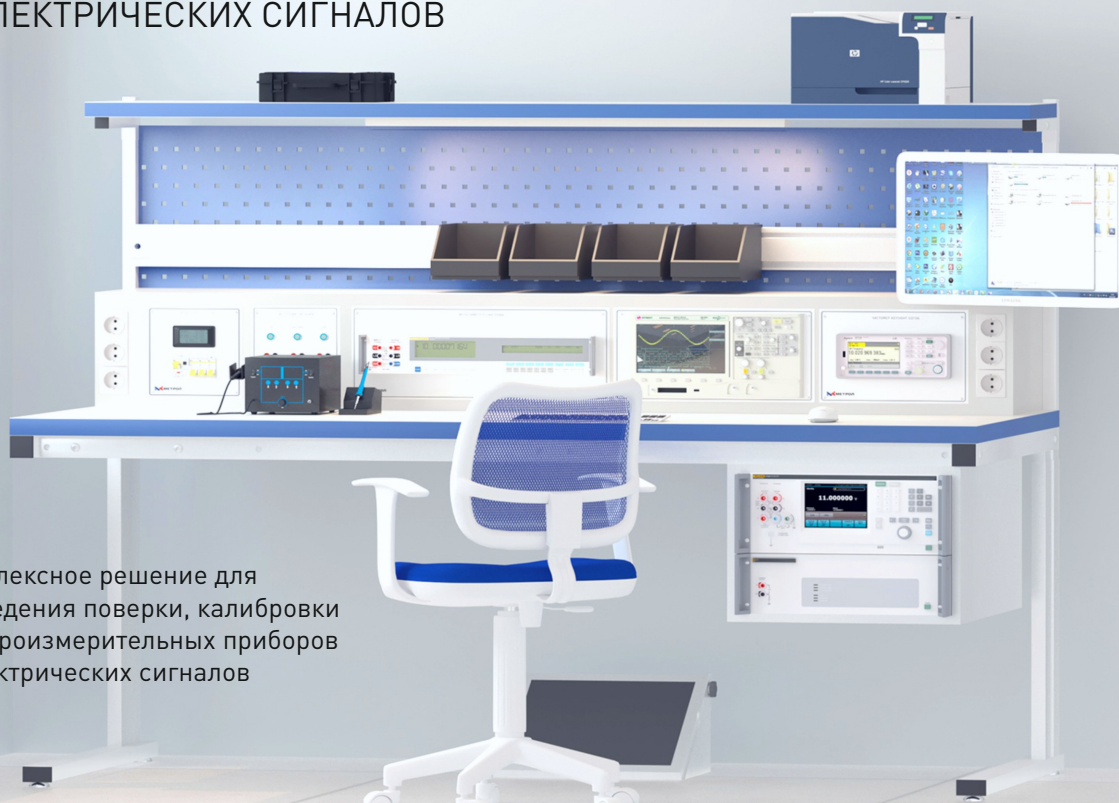

АВТОМАТИЗИРОВАННЫЙ МЕТРОЛОГИЧЕСКИЙ СТЕНД ДЛЯ ПОВЕРКИ, КАЛИБРОВКИ ЭЛЕКТРОИЗМЕРИТЕЛЬНЫХ ПРИБОРОВ И ЭЛЕКТРИЧЕСКИХ СИГНАЛОВ

Комплексное решение для проведения поверки, калибровки электроизмерительных приборов и электрических сигналов

Описание

Метрологические стенды для поверки, калибровки электроизмерительных приборов и электрических сигналов изготавливаются по индивидуальным техническим требованиям заказчика.

К поверяемым средствам относятся:

Конструкция рабочего места состоит из алюминиевого каркаса на колесах со столешницей, покрытой специальным материалом устойчивым к механическим и химическим воздействиям. В стандартную комплектацию стенда также входит подвесная (или подкатная) тумба с выдвигаемыми ящиками, лампы освещения поверхности стола, панель с блоком управления электропитанием стенда.

В состав метрологического стенда METROL входят панельные модули:

- Панель включения стенда с индикатором питания
- Панель питания 12/24/36 В + HART-модем
- Панель проверки реле, ЭКМ
- Панель Источника питания АКПП-1141
- Паяльная станция, комплект антистатический, комплект инструментов для ремонта СИ